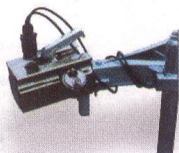

Remorcile comercializate de firma noastră corespund tehnicii de astăzi prin eleganța, stabilitatea și siguranța lor.

ACCESORII PENTRU REMORCI

PRELATĂ ÎNALȚĂ CU SCHELET METALIC

ÎNĂLȚĂTOARE LATERALE ȘI PRELATĂ SIMPLĂ DE ACOPERIRE

CAPAC METALIC

CAPAC MATERIAL PLASTIC

ADAPTOR

CUTIE SCULE

ROATĂ DE SPRIJIN

PLĂCI URCARE

PICIOR REAZEM

CHINGA

YALĂ ANTIFURT

YALĂ ANTIFURT

SUPRASTRUCTURĂ CU GRATII

SUPPORT ROATĂ DE REZERVĂ MONTABIL PE OBLONUL DIN FATA

SUPPORT ROATĂ DE REZERVĂ MONTABIL SUB PLATFORMA

ACCESORIU CUMPARATURI

DÉCOR ROATA

CADRU SCĂRIȚĂ